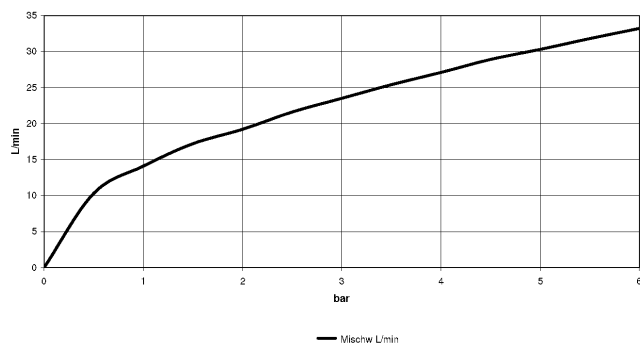

Diagramme de débit

Certificats

IAPMO_4976 (5).   LGA_38411.   WRAS_2207041.   Belgaqua_21-026-27_4.