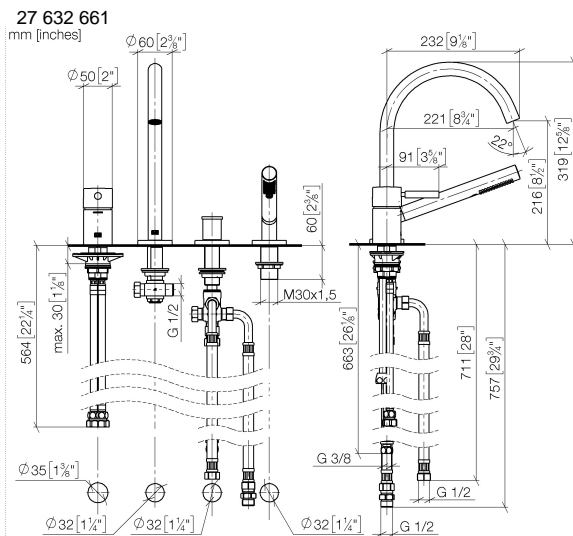

# META Mélangeur bain/douche à 4 trous pour montage sur gorge ou hors baignoire - Chrome

META

27 632 661

- bec déverseur : jet circulaire enrichi en air
- débit d'eau maxi. 23,5 l/min avec une pression d'écoulement de 3 bars
- Douchette à main : COMPACT RAIN, débit max. 6,8 l/min (à 3 bar)
- garniture de douche avec système anticalcaire pour douche ou baignoire
- inverseur automatique bain/douche
- saillie 221 mm
- hauteur de robinetterie 319 mm
- hauteur jusqu'au mousseur 216 mm
- diamètre de percement du bec 35 mm
- diamètre de percement mitigeur monocommande 35 mm
- diamètre de percement garniture de douche 32 mm
- rosace pour sortie Ø 60 mm
- rosace pour mitigeur monocommande Ø 55 mm
- rosace pour garniture de douche Ø 60 mm
- flexible de douche métallique 1750 mm avec protection anti-torsion intégrée

## Accessoires recommandés

**Système de montage Perfecto -** 12 614 970 90

## Accessoires recommandés

**Cache-vis pour Perfecto - Chrome** 12 801 970-00  
• 1 paire

**Diagramme de débit**

**Certificats**

IAPMO\_4976 (5).    LGA\_38411.    WRAS\_2207041.    Belgaqua\_21-026-27\_4.

27 632 661

**Liste des pièces de rechange**

N°	Article Numéro	Désignation	Fréquence de montage	Délai de livraison
1	29 300 660-00	META Mitigeur monocommande bain/douche pour montage sur gorge ou hors baignoire - Chrome	1	10
2	13 512 661-00	bec déverseur	1	60
3	29 140 660-00	META Inverseur à 2 voies pour montage sur gorge ou hors baignoire - Chrome	1	10
4	27 702 660-00	META Garniture de douche pour montage sur gorge ou hors baignoire - Chrome	1	10