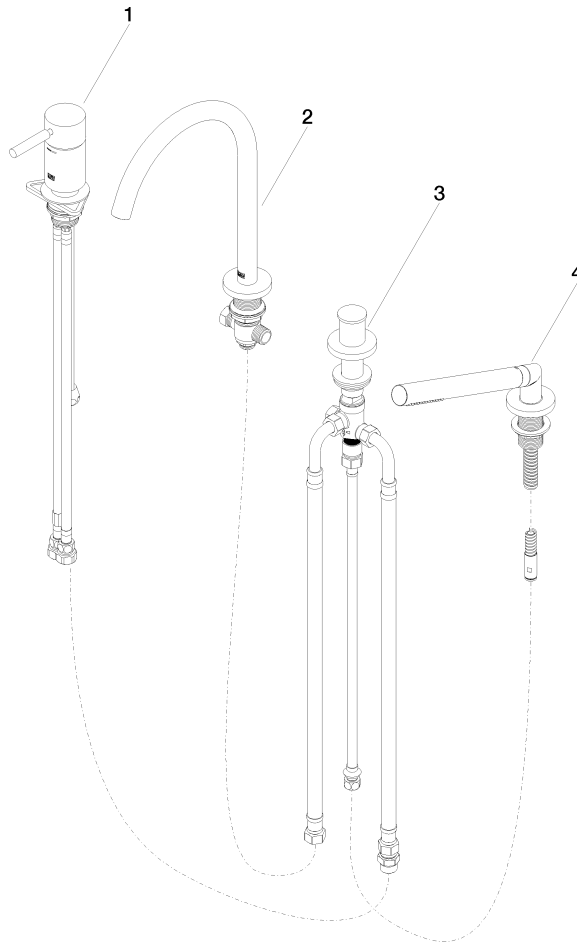

# META Mélangeur bain/douche à 4 trous pour montage sur gorge ou hors baignoire - Chrome

META

27 632 661

- bec déverseur : jet circulaire enrichi en air
- débit d'eau maxi. 23,5 l/min avec une pression d'écoulement de 3 bars
- Douchette à main : COMPACT RAIN, débit max. 6,8 l/min (à 3 bar)
- garniture de douche avec système anticalcaire pour douche ou baignoire
- inverseur automatique bain/douche
- saillie 221 mm
- hauteur de robinetterie 319 mm
- hauteur jusqu'au mousseur 216 mm
- diamètre de percement du bec 35 mm
- diamètre de percement mitigeur monocommande 35 mm
- diamètre de percement garniture de douche 32 mm
- rosace pour sortie Ø 60 mm
- rosace pour mitigeur monocommande Ø 55 mm
- rosace pour garniture de douche Ø 60 mm
- flexible de douche métallique 1750 mm avec protection anti-torsion intégrée

## Accessoires recommandés

**Cache-vis pour Perfecto - Chrome** 12 801 970-00  
• 1 paire

**Diagramme de débit**

**Certificats**

IAPMO\_4976 (5).    LGA\_38411.    WRAS\_2207041.    Belgaqua\_21-026-27\_4.

27 632 661

**Liste des pièces de rechange**

N°	Article Numéro	Désignation	Fréquence de montage	Délai de livraison
1	29 300 660-00	META Mitigeur monocommande bain/douche pour montage sur gorge ou hors baignoire - Chrome	1	10
2	13 512 661-00	bec déverseur	1	60
3	29 140 660-00	META Inverseur à 2 voies pour montage sur gorge ou hors baignoire - Chrome	1	10
4	27 702 660-00	META Garniture de douche pour montage sur gorge ou hors baignoire - Chrome	1	10